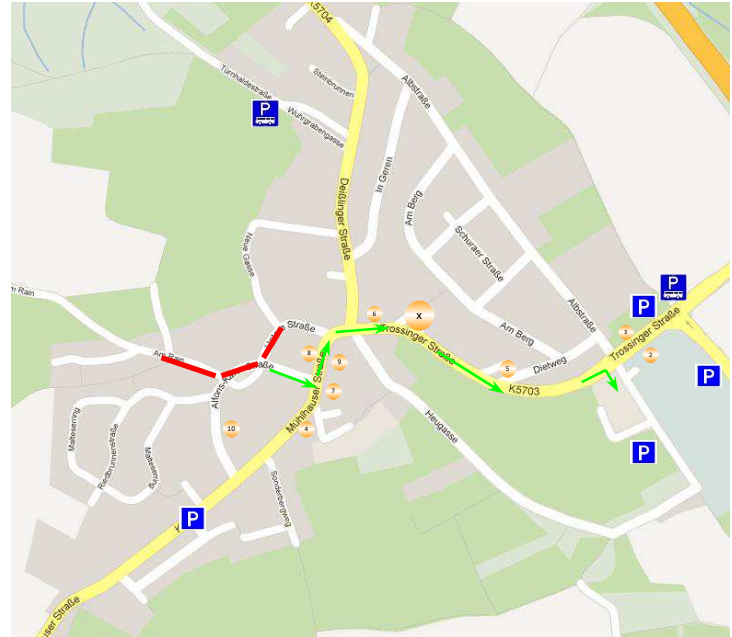

Weigheimer Fasnet 2020

Umzug

Am 01. Februar 2020

Um 14.14 Uhr

Umzugsaufstellung 13:30 Uhr:

- | | |
|-----------------------------------|-----------------------------------|
| 1 NZW Wölfe | 31 Urzeitelche Schwenningen |
| 2 MV Weigheim | 32 Narrenzunft Mönchweiler |
| 3 NZW Hansel | 33 Panre Hexa Esslingen |
| 4 Halden-Zunft Mühlhausen | 34 Narrenzunft Durchhausen |
| 5 Talbachhexen Marbach | 35 NZ Bettelspitz Schmalegg |
| 6 Narren-Verein Trossingen | 36 Ammerdaal Hexa |
| 7 Tännlegeister Tuningen | 37 Heimbachfrösche Lichtental |
| 8 Neckarflecke Schwenningen | 38 Flammteufel Schwenningen |
| 9 Narrenzunft Gosheim | 39 Fetzä Bätscher |
| 10 Schwenninger Bären | 40 Meckergilde Villingen |
| 11 Hexengilde Sauerwasen | 41 Burgberger Bettelwieber |
| 12 Epfelschittler Willersbach | 42 Wächter-Gilde „Hohenlupfen“ |
| 13 Schmeia - Hexa Straßburg | 43 Neckartäle Waldhexen |
| 14 Narrenkameradschaft Weilheim | 44 Lufpengoaschder Talheim |
| 15 Bauchenberg-Hexen Schwng. | 45 Hannikel Ohmenhausen |
| 16 Werwölfe / Hexen Neukirch | 46 Wollhansele Möhringer Vorstadt |
| 17 Kinzigtal Hexen | 47 Moor – Teufel Schwenningen |
| 18 Schlierbachhexa Waldmössingen | 48 Rohrer Waldhexen |
| 19 Strohmanszunft Sigmaringendorf | 49 Goißwoid Hexa Sirnau |
| 20 Musikzug TG Schwenningen | |
| 21 Hexen-Zunft Röttenberg | |
| 22 Aidlinger Stoadeifl | |
| 23 Riedhexen Hochemmingen | |
| 24 Waldgesindel Marbach | |
| 25 ButterfasshexenSchwenningen | |
| 26 Riedwächter Blumberg | |
| 27 Schlossgeister Stg. Mühlhausen | |
| 28 Gugge Kreenheinstetten | |
| 29 Narrenzunft Schiltach | |
| 30 Waldburghexen v. Wildenstein | |

Aufstellung —

Umzugsstrecke →

Besenwirtschaften ⊗

- 1 Festhalle
- 3 TG Hölle
- 5 TG Stand
- 7 NZW Gareis
- 9 FC Weigheim

- 2 Gaststätte Sportheim
- 4 Pfadfinder
- 6 Gasthaus Schützen
- 8 Feuerwehr
- 10 Besenwirtschaft
- ⊗ Sprecherwagen